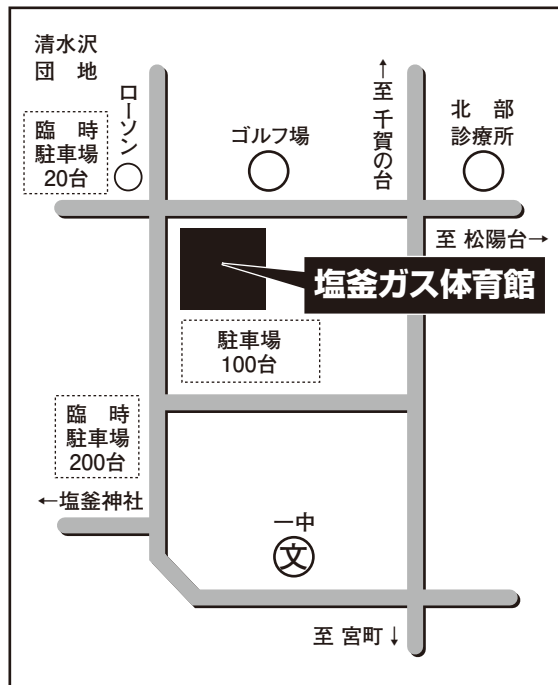

★参加協力券の当日券はありません。事前にお買い求めのご協力をお願い致します。

坂総合病院・坂総合クリニック・北部診療所・つばさ多賀城店・事業協・ケアステーションしおかぜ・
ケアステーションつくし・みどり保育園・配布協力者・友の会役員からお求め下さい。

会場地図

▶会場までの送迎コース(案)

- ①巡回コース(坂病院→仙石線本塩釜駅→会場)
- ②利府コース(花園、しらかし台、青葉台、春日、梨ヶ丘)
- ③玉川コース(玉川、向ヶ丘、大日向)
- ④袖野田、浮島コース
- ⑤下馬、笠神、新富コース
- ⑥一本松コース
- ⑦牛生、芦畔コース
- ⑧休場、大代コース
- ⑨七ヶ浜(汐見台)コース
- ⑩七ヶ浜(謡・遠山)コース
- ⑪多賀城、新田、仙台栄コース
- ⑫多賀城、八幡、桜木コース
- ⑬仙台東部コース
- ⑭各災害公営住宅より

※以上のコースの停車場所と時刻は、別途送迎ニュースでお知らせします。
コースは多少の変更もあります。

「塩ナビ」の宮城交通巡回バス(100円バス)発着時間

▶北回り(反時計回り)コース(一時間毎に運行)

塩釜営業所*	→杉の入一丁目	→杉の入小学校	→藤倉三丁目	→松陽台一丁目	→松陽台三丁目
9:35発	9:37	9:38	9:40	9:41	9:42
→県営住宅前→吉津入口→今宮町→塩釜市体育館(会場)					
	9:43	9:44	9:45	9:46	

▶南回り(時計回り)コース(一時間毎に運行)

塩釜営業所*	→東塩釜駅西口	→本塩釜駅	→塩釜郵便局前	→尾島町	→市役所前	→西塩釜駅前
8:57発	9:04	9:11	9:19	9:21	9:23	9:24
→塩釜駅前→泉沢→栄町→後楽町→清水沢アパート前→塩釜市体育館(会場)						
	9:27	9:34	9:35	9:36	9:37	9:39

※塩釜営業所は新浜町

●健康コーナー

健康チェック
運動指導
癒し
相談

●作品展示

- サークル作品
- 体験コーナー
- 平和の展示
- ちびっこコーナー
- フリーマーケット
- 模擬店

●ステージ出演者

- 塩釜高校
(ヒップホップダンス)
- サークル発表(友の会)
- よさこい団体 月詠(つきよみ)
- ゲッケロ・ゾリステン
- 日本舞踊(三喜流由梨香社中)
- 汐見太鼓